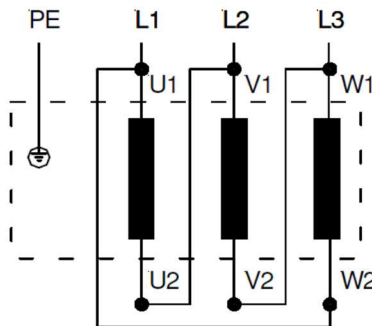

**Elektrischer Anschluss, Baureihe IL**  
**Connection, type IL**  
**Raccordement électrique, version IL**  
**Conexión eléctrica, variante de serie IL**  
**Collegamento elettrico, serie IL**

3~人

Sternschaltung  
 Star connected  
 Couplage étoile  
 Conexión en estrella  
 Collegamento a stella

3~ Δ

Dreieckschaltung  
 Delta connected  
 Couplage triangle  
 Conexión en triángulo  
 Collegamento a triangolo

1~ ⊥(Δ)

Dreieck Steinmetz  
 Delta Steinmetz  
 Triangle Steinmetz  
 Triángulon Steinmetz  
 Triangolo Steinmetz

U1 (T1) = schwarz /black /noir /negro /nero  
 U2 (T4) = grün /green /vert /verde /verde

V1 (T2) = hellblau /light-blue /bleu-clair /azul claro /azzurro  
 V2 (T5) = weiß /white /blanc /blanco /bianco

W1 (T3) = braun /brown /brun /marrón /marrone  
 W2 (T6) = gelb /yellow /jaune /amarillo