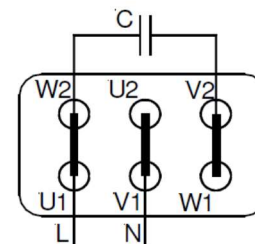

**Elektrischer Anschluss, Baureihe IL**  
**Connection, type IL**  
**Raccordement électrique, version IL**  
**Conexión eléctrica, variante de serie IL**  
**Collegamento elettrico, serie IL**

3~人

Sternschaltung  
 Star connected  
 Couplage étoile  
 Conexión en estrella  
 Collegamento a stella

3~ Δ

Dreieckschaltung  
 Delta connected  
 Couplage triangle  
 Conexión en triángulo  
 Collegamento a triangolo

1~ ⊥(Δ)

Dreieck Steinmetz  
 Delta Steinmetz  
 Triangle Steinmetz  
 Triángulon Steinmetz  
 Triangolo Steinmetz

U1 (T1) = schwarz /black /noir /negro /nero  
 U2 (T4) = grün /green /vert /verde /verde

V1 (T2) = hellblau /light-blue /bleu-clair /azul claro /azzurro  
 V2 (T5) = weiß /white /blanc /blanco /bianco

W1 (T3) = braun /brown /brun /marrón /marrone  
 W2 (T6) = gelb /yellow /jaune /amarillo