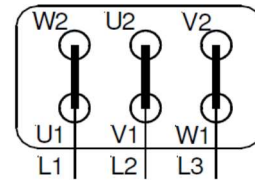

**Elektrischer Anschluss, Baureihe IL**  
**Connection, type IL**  
**Raccordement électrique, version IL**  
**Conexión eléctrica, variante de serie IL**  
**Collegamento elettrico, serie IL**

3~人

Sternschaltung  
 Star connected  
 Couplage étoile  
 Conexión en estrella  
 Collegamento a stella

3~ Δ

Dreieckschaltung  
 Delta connected  
 Couplage triangle  
 Conexión en triángulo  
 Collegamento a triangolo

1~ ⊥(Δ)

Dreieck Steinmetz  
 Delta Steinmetz  
 Triangle Steinmetz  
 Triángulon Steinmetz  
 Triangolo Steinmetz

U1 (T1) = schwarz /black /noir /negro /nero  
 U2 (T4) = grün /green /vert /verde /verde

V1 (T2) = hellblau /light-blue /bleu-clair /azul claro /azzurro  
 V2 (T5) = weiß /white /blanc /blanco /bianco

W1 (T3) = braun /brown /brun /marrón /marrone  
 W2 (T6) = gelb /yellow /jaune /amarillo