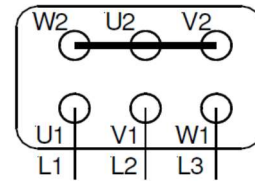

**Elektrischer Anschluss, Baureihe IL**  
**Connection, type IL**  
**Raccordement électrique, version IL**  
**Conexión eléctrica, variante de serie IL**  
**Collegamento elettrico, serie IL**

3~人

Sternschaltung  
 Star connected  
 Couplage étoile  
 Conexión en estrella  
 Collegamento a stella

3~ Δ

Dreieckschaltung  
 Delta connected  
 Couplage triangle  
 Conexión en triángulo  
 Collegamento a triangolo

1~ ⊥(Δ)

Dreieck Steinmetz  
 Delta Steinmetz  
 Triangle Steinmetz  
 Triángulon Steinmetz  
 Triangolo Steinmetz

U1 (T1) = schwarz /black /noir /negro /nero  
 U2 (T4) = grün /green /vert /verde /verde

V1 (T2) = hellblau /light-blue /bleu-clair /azul claro /azzurro  
 V2 (T5) = weiß /white /blanc /blanco /bianco

W1 (T3) = braun /brown /brun /marrón /marrone  
 W2 (T6) = gelb /yellow /jaune /amarillo