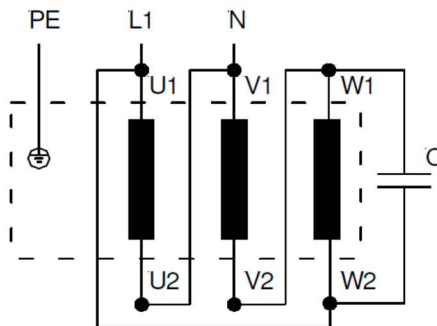

**Elektrischer Anschluss, Baureihe IL**  
**Connection, type IL**  
**Raccordement électrique, version IL**  
**Conexión eléctrica, variante de serie IL**  
**Collegamento elettrico, serie IL**

3~人

Sternschaltung  
 Star connected  
 Couplage étoile  
 Conexión en estrella  
 Collegamento a stella

3~ Δ

Dreieckschaltung  
 Delta connected  
 Couplage triangle  
 Conexión en triángulo  
 Collegamento a triangolo

1~ ⊥(Δ)

Dreieck Steinmetz  
 Delta Steinmetz  
 Triangle Steinmetz  
 Triángulon Steinmetz  
 Triangolo Steinmetz

U1 (T1) = schwarz /black /noir /negro /nero  
 U2 (T4) = grün /green /vert /verde /verde

V1 (T2) = hellblau /light-blue /bleu-clair /azul claro /azzurro  
 V2 (T5) = weiß /white /blanc /blanco /bianco

W1 (T3) = braun /brown /brun /marrón /marrone  
 W2 (T6) = gelb /yellow /jaune /amarillo