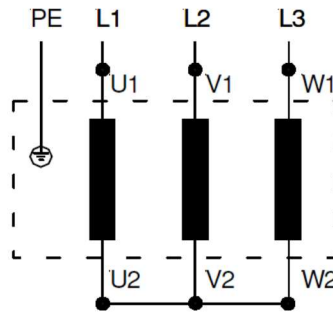

**Elektrischer Anschluss, Baureihe IL**  
**Connection, type IL**  
**Raccordement électrique, version IL**  
**Conexión eléctrica, variante de serie IL**  
**Collegamento elettrico, serie IL**

3~人

Sternschaltung  
 Star connected  
 Couplage étoile  
 Conexión en estrella  
 Collegamento a stella

3~ Δ

Dreieckschaltung  
 Delta connected  
 Couplage triangle  
 Conexión en triángulo  
 Collegamento a triangolo

1~ ⊥(Δ)

Dreieck Steinmetz  
 Delta Steinmetz  
 Triangle Steinmetz  
 Triángulon Steinmetz  
 Triangolo Steinmetz

U1 (T1) = schwarz /black /noir /negro /nero  
 U2 (T4) = grün /green /vert /verde /verde

V1 (T2) = hellblau /light-blue /bleu-clair /azul claro /azzurro  
 V2 (T5) = weiß /white /blanc /blanco /bianco

W1 (T3) = braun /brown /brun /marrón /marrone  
 W2 (T6) = gelb /yellow /jaune /amarillo